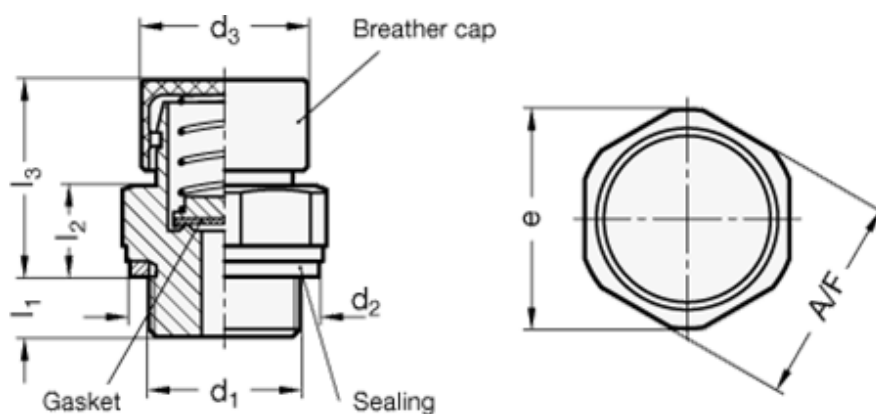

Varenummer: 20881G38200MSM
 Beskrivelse: E+G
 Udluftningsventil, - G 3/8"

Mål

A/F - NV	= 22
d2	= 23
d3	= 22
e	= 23.5
Gevind d1	= G 3/8"
l1	= 8.5
l2	= 11.5
l3	= 26.5