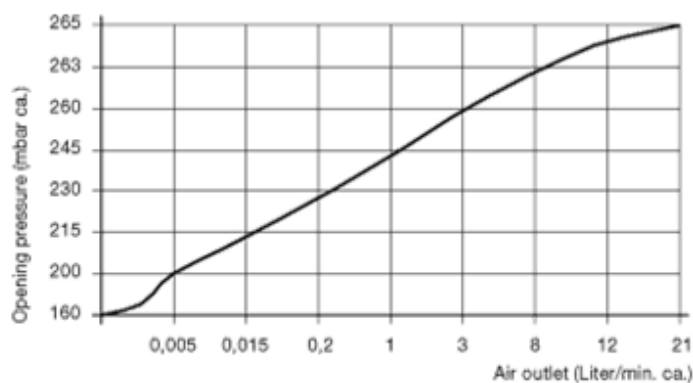

Varenummer: 20881G38200MSM
 Beskrivelse: E+G
 Udluftningsventil, - G 3/8"

Mål

A/F - NV	= 22
d2	= 23
d3	= 22
e	= 23.5
Gevind d1	= G 3/8"
l1	= 8.5
l2	= 11.5
l3	= 26.5